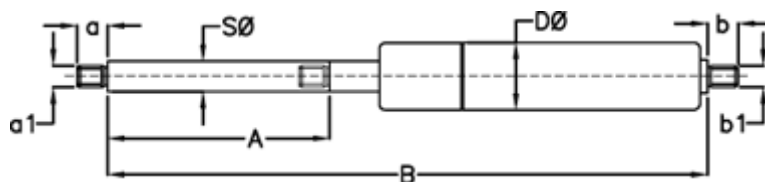

Varenummer: 049067RF0550
Beskrivelse: Stabilus Lift-O-Mat Gasfjeder 9067RF 0550N
03 10 350 0550 - Rustfast AISI 316

Mål

A = 350

a = 10

a1 = M6

b = 8

B = 749 +/-2

b1 = M6

D Ø = 22

Note = -

S Ø = 10